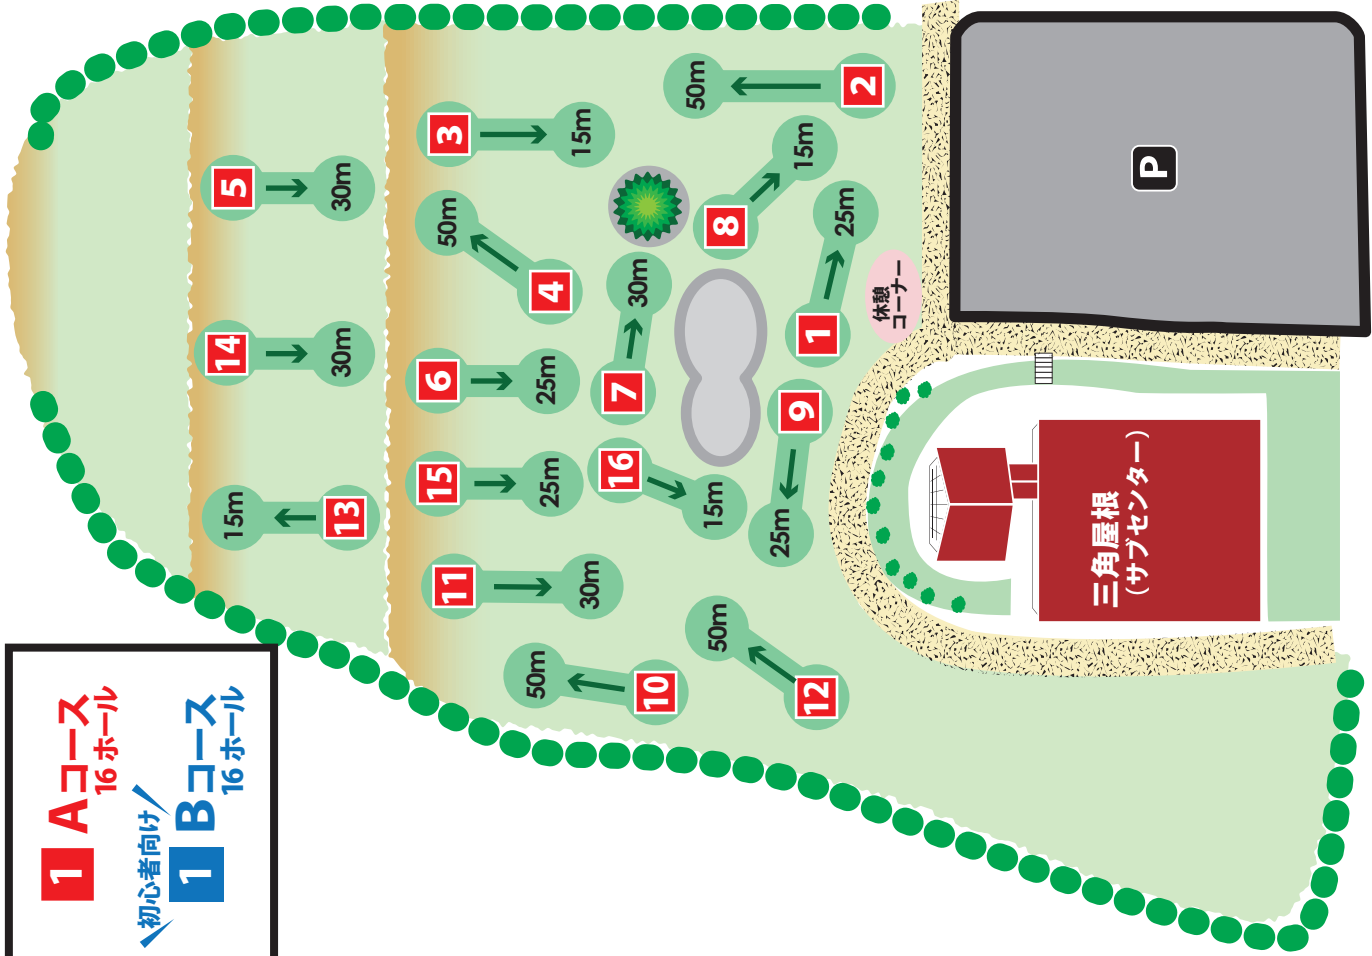

# ウッディパル余呉 グラウンドゴルフ場 コースマップ

**1 Aコース**  
16ホール

**1 Bコース**  
16ホール

初心者向け

**マナーを守ってご利用下さい!**

- レジャー全域禁煙です
- プレー中は「入場証」を身体の見えるところに付けて下さい
- ゴミはゴミ箱へ

入場証 woodypal

**レジャー受付**

入場証の販売、受付はコチラまで

WC

P

P