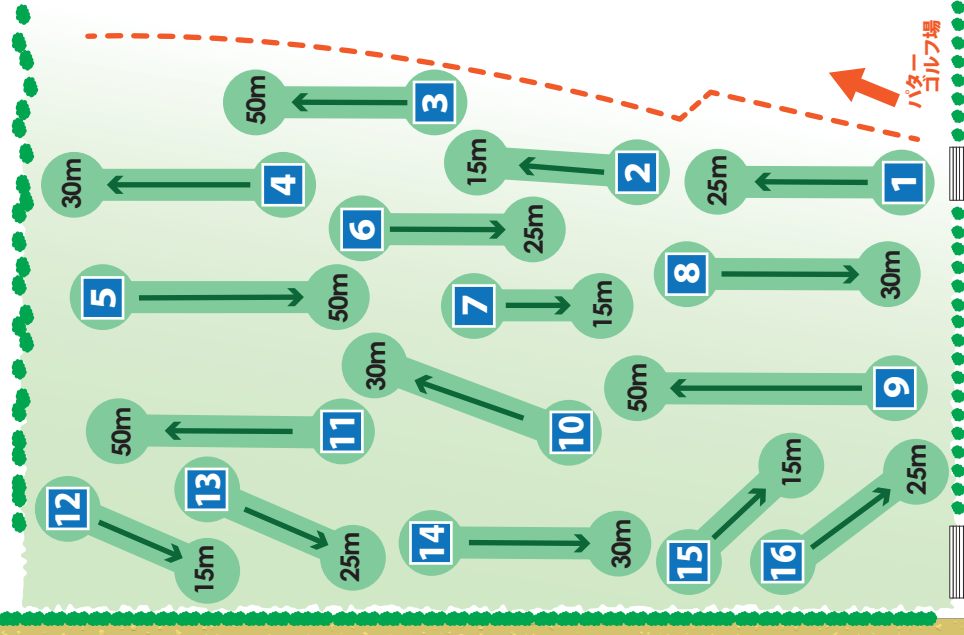

# ウッディパル余呉 グラウンドゴルフ場 コースマップ

**1 Aコース**  
16ホール

**1 Bコース**  
16ホール

初心者向け

**マナーを守ってご利用下さい!**

- レジャー全域禁煙です
- プレー中は「入場証」を身体の見えるところに付けて下さい
- ゴミはゴミ箱へ

入場証 woodypal

**レジャー受付**

入場証の販売、受付はコチラまで

WC

P

P